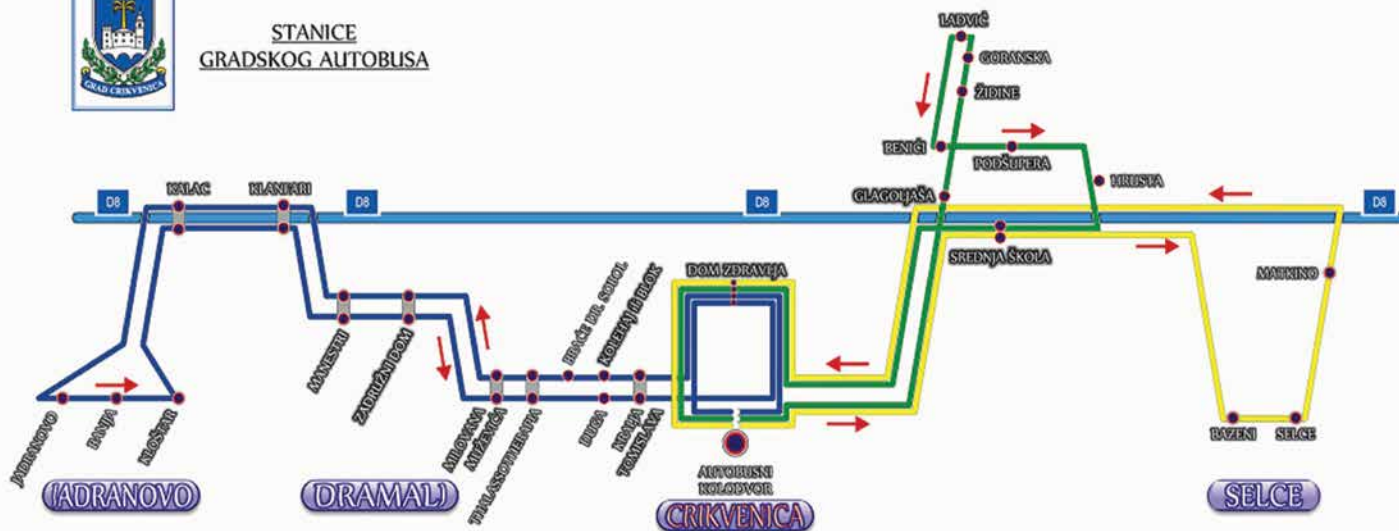

STANICE GRADSKOG AUTOBUSA

TZG Crikvenice

Autotrans

AUTOTRANS/CARRIER BRANCH OFFICE CRIKVENICA
060 30 01 00
(1,74/2,96 kn po minuti za pozive iz fiksne/mobilne mreže)
**GRAD CRIKVENICA/
TOWN OF CRIKVENICA**
051 455 400
**TURISTIČKA ZAJEDNICA GRADA CRIKVENICE/
CRIKVENICA TOURIST BOARD**
051 241 051